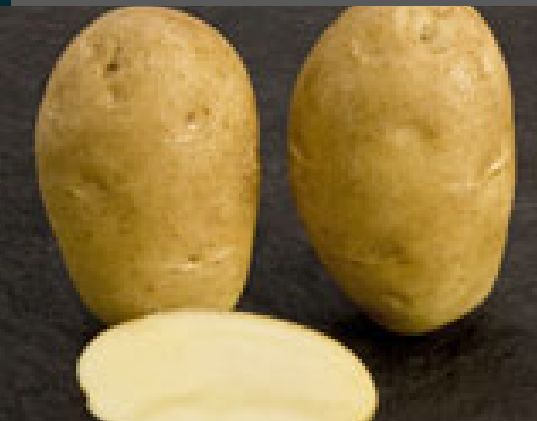

# Early Valley

Alta resistencia a plagas, tubérculos grande y fuerte, con rendimiento muy alto

## Descripción general

Mercado	Papas amarillo
Ciclo	90 Días
Follaje	Bueno
Color de la piel	Amarillo
Color de la carne	Amarillo
Forma de los tubérculos	Oval
Profundidad de los ojos	Bastante superficiales
Calibre de los tubérculos	Uniforme y grande
Rendimiento	Alto